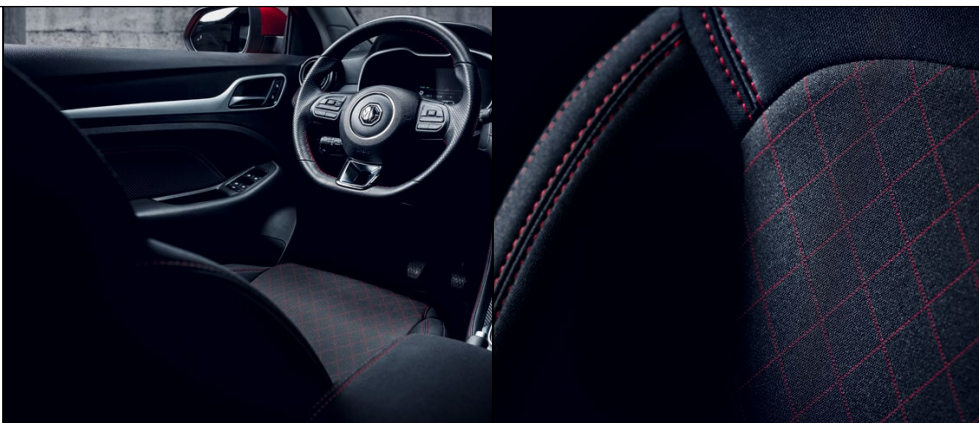

Paket Comfort

Komfortné textilné prevedenie sedadiel s červeným prešívaním a vyšitým monogramom MG ZS.

500 EUR

* Neplatí pre výbavu Essential

Paket Style

Elegantné velúrové prevedenie sedadiel z Alcantary s červeným prešívaním a vyšitým monogramom MG ZS.

950 EUR

* Neplatí pre výbavu Essential